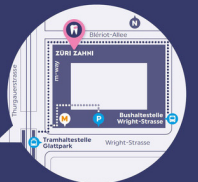

ANFAHRT MIT ÖV

ANFAHRT MIT PW

EINGANG ZUR PRAXIS