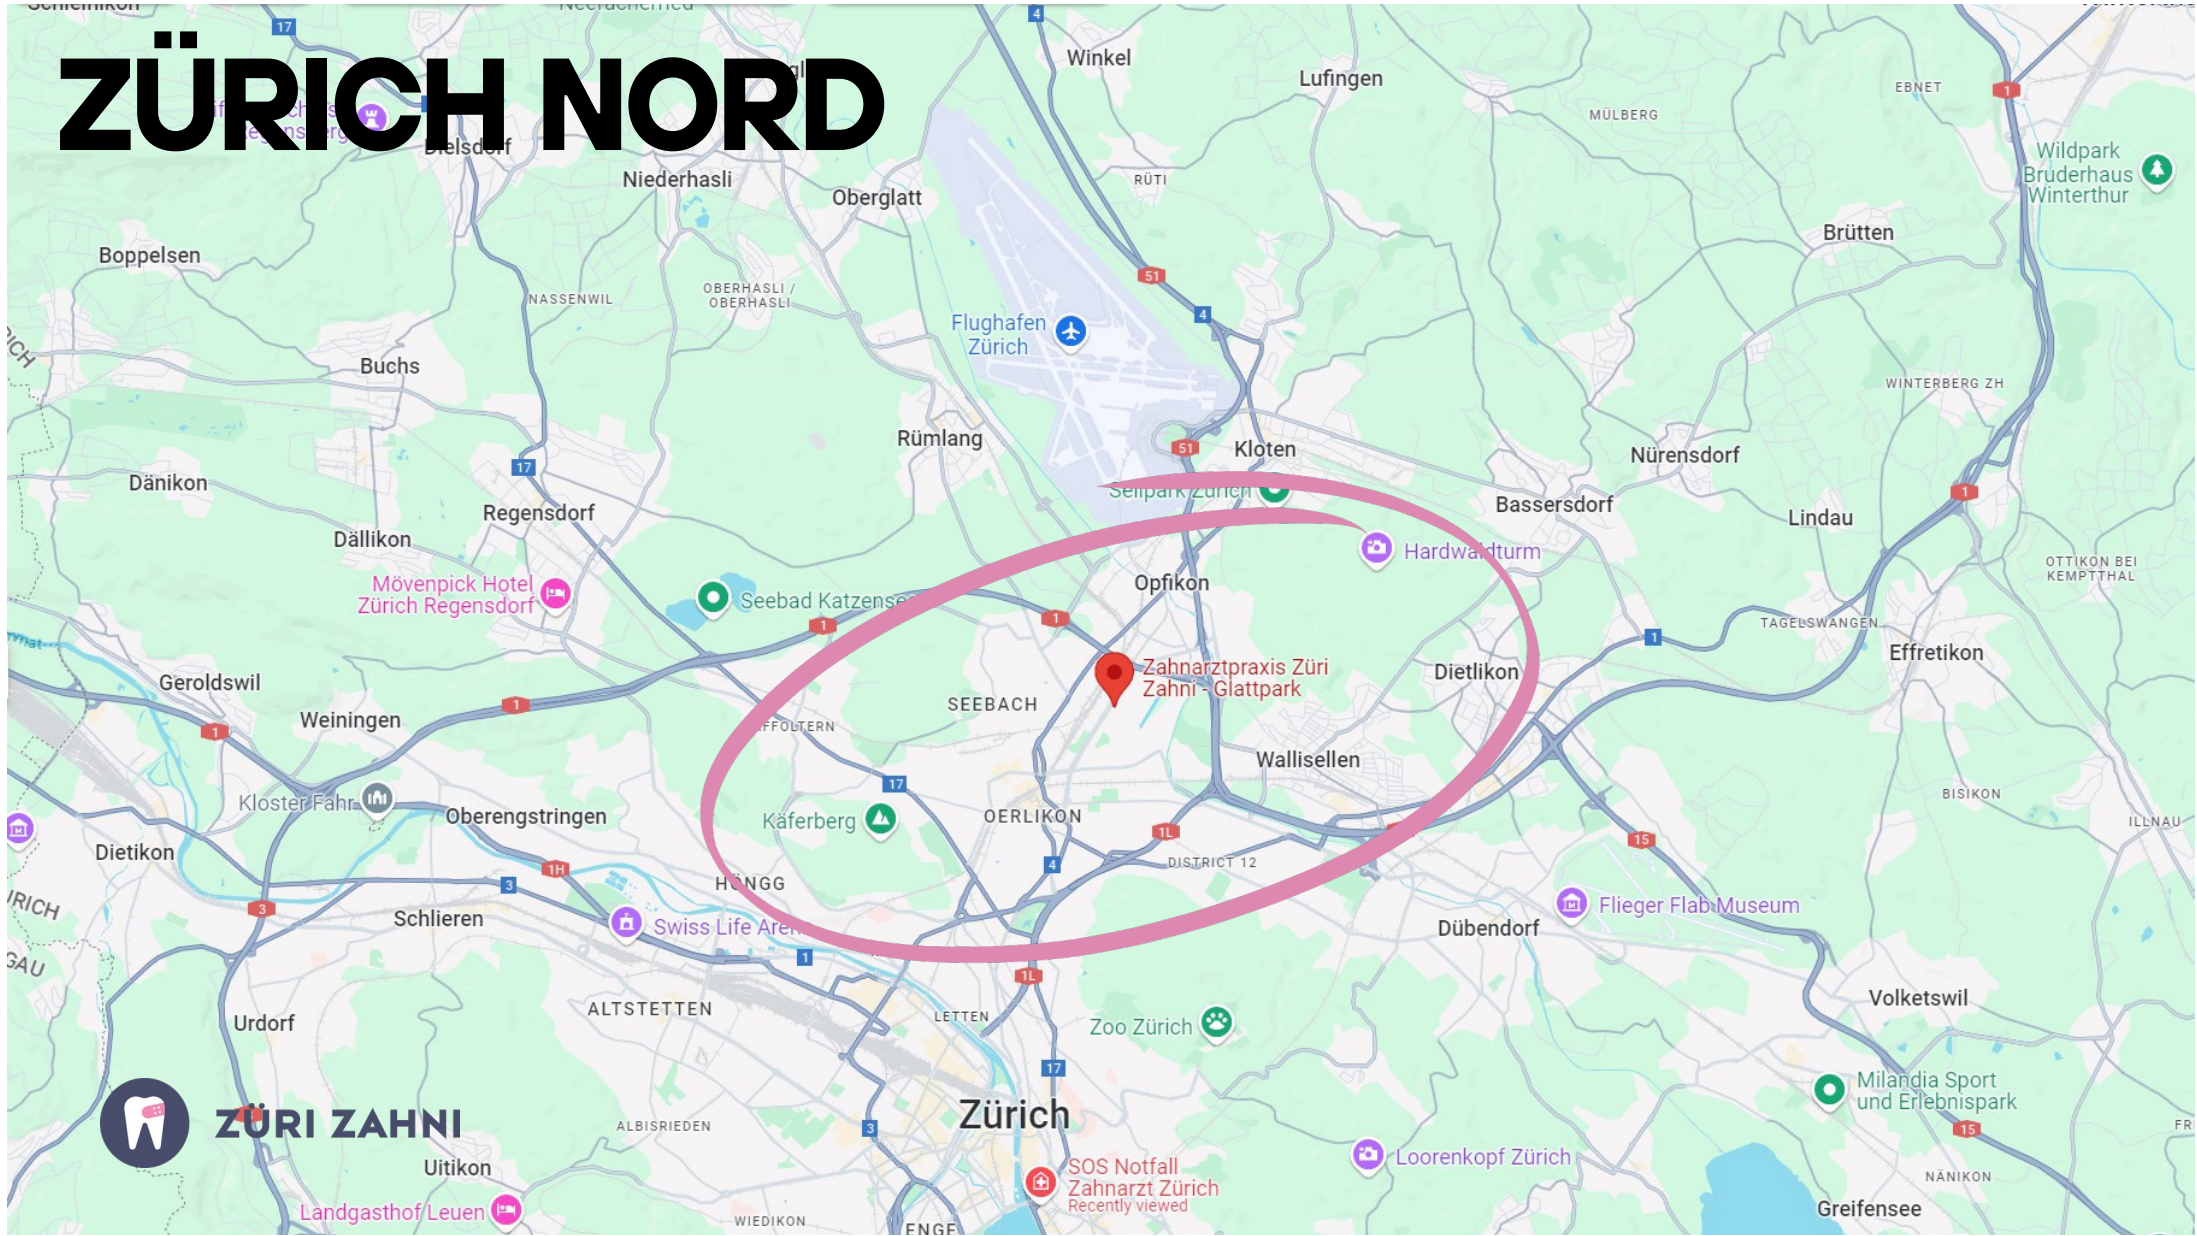

ZÜRICH NORD

ZÜRICH ZAHNI

SOS Notfall
Zahnarzt Zürich
Recently viewed

Landgasthof Leuen